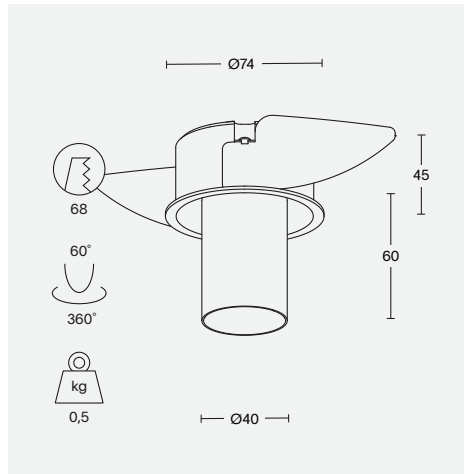

acrobat mini trim short

light specs

lamp	LED
reflector	lens
driver	excluded
IP	20
CRI	90+ / 97
class	III

accessories

drivers

8000 - 0021	DALI dimmable driver 38W
8000 - 0022	0-10V dimmable driver 36W
8000 - 0023	non-dimmable driver 42W
8000 - 0026	DALI dimmable driver 60W
8000 - 0027	DALI deep dim driver 20W

luminaire output

	2700K				3000K			
	10°	20°	40°	60°	10°	20°	40°	60°
350mA (5.7W)	425 lm	525 lm	525 lm	525 lm	450 lm	550 lm	550 lm	550 lm
500mA (8.5W)			710 lm				750 lm	

order number

	2700K				3000K			
	10°	20°	40°	60°	10°	20°	40°	60°
black ano.	8000-2416	8000-2012	8000-2030	8000-2594	8000-2417	8000-2013	8000-2031	8000-2595
white struc.	8000-2418	8000-2016	8000-2034	8000-2598	8000-2419	8000-2017	8000-2035	8000-2599