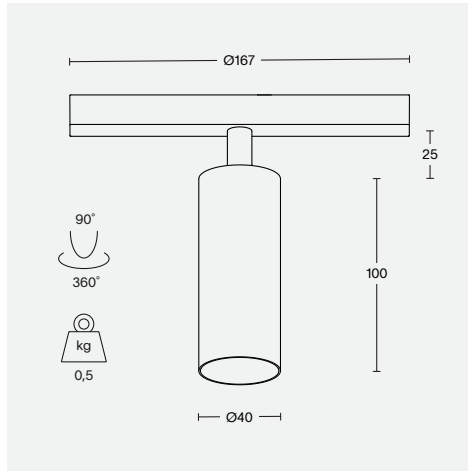

acrotrack mini long

light specs

lamp	LED
reflector	lens
driver	DALI driver incl.
IP	20
CRI	90+ / 97
class	III

accessories

drivers

8000 - 0024	DALI dimmable driver 48V 70W
8000 - 0025	DALI dimmable driver 48V 150W

luminaire output

	2700K				3000K			
	10°	20°	40°	60°	10°	20°	40°	60°
350mA (5.7W)	425 lm	525 lm	525 lm	525 lm	450 lm	550 lm	550 lm	550 lm
500mA (8.5W)		710 lm	710 lm	710 lm		750 lm	750 lm	750 lm
700mA (12.8W)			950 lm				1000 lm	

order number

	2700K				3000K			
	10°	20°	40°	60°	10°	20°	40°	60°
black ano.	8000-2478	8000-1930	8000-1467	8000-2674	8000-2479	8000-1931	8000-1468	8000-2675
white struc.	8000-2482	8000-1934	8000-1471	8000-2678	8000-2483	8000-1935	8000-1472	8000-2679